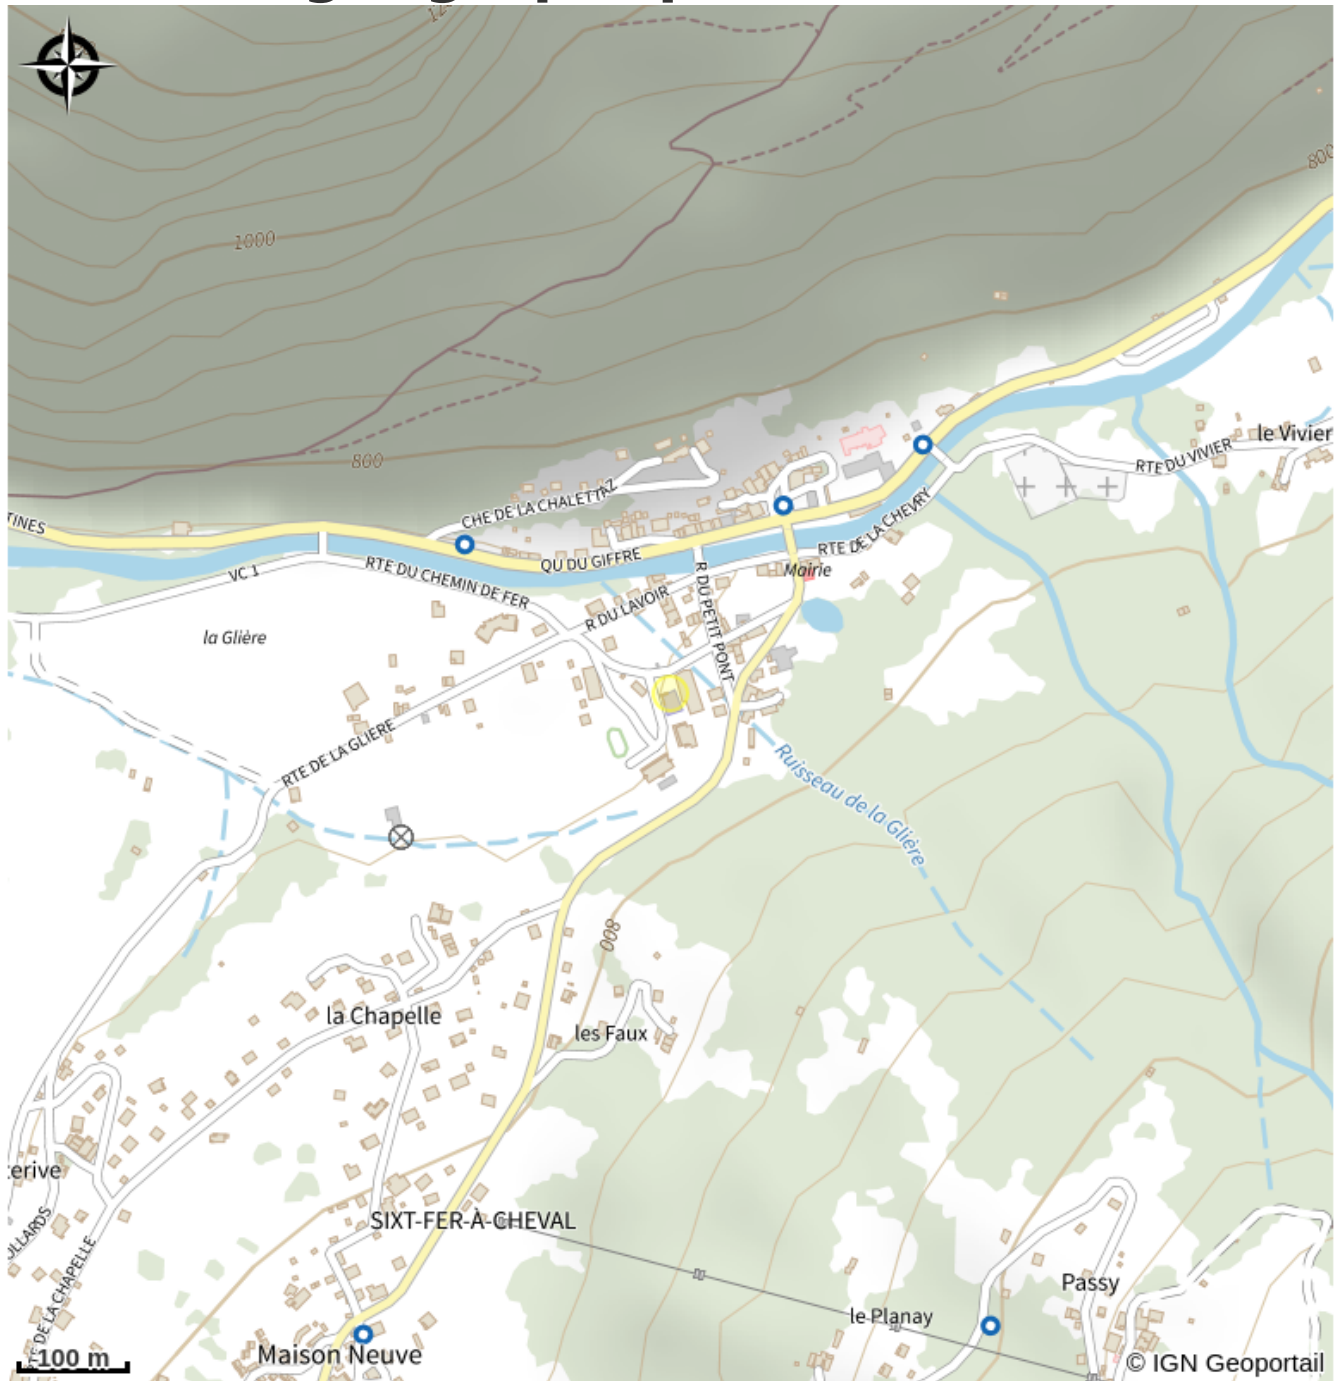

Situation géographique