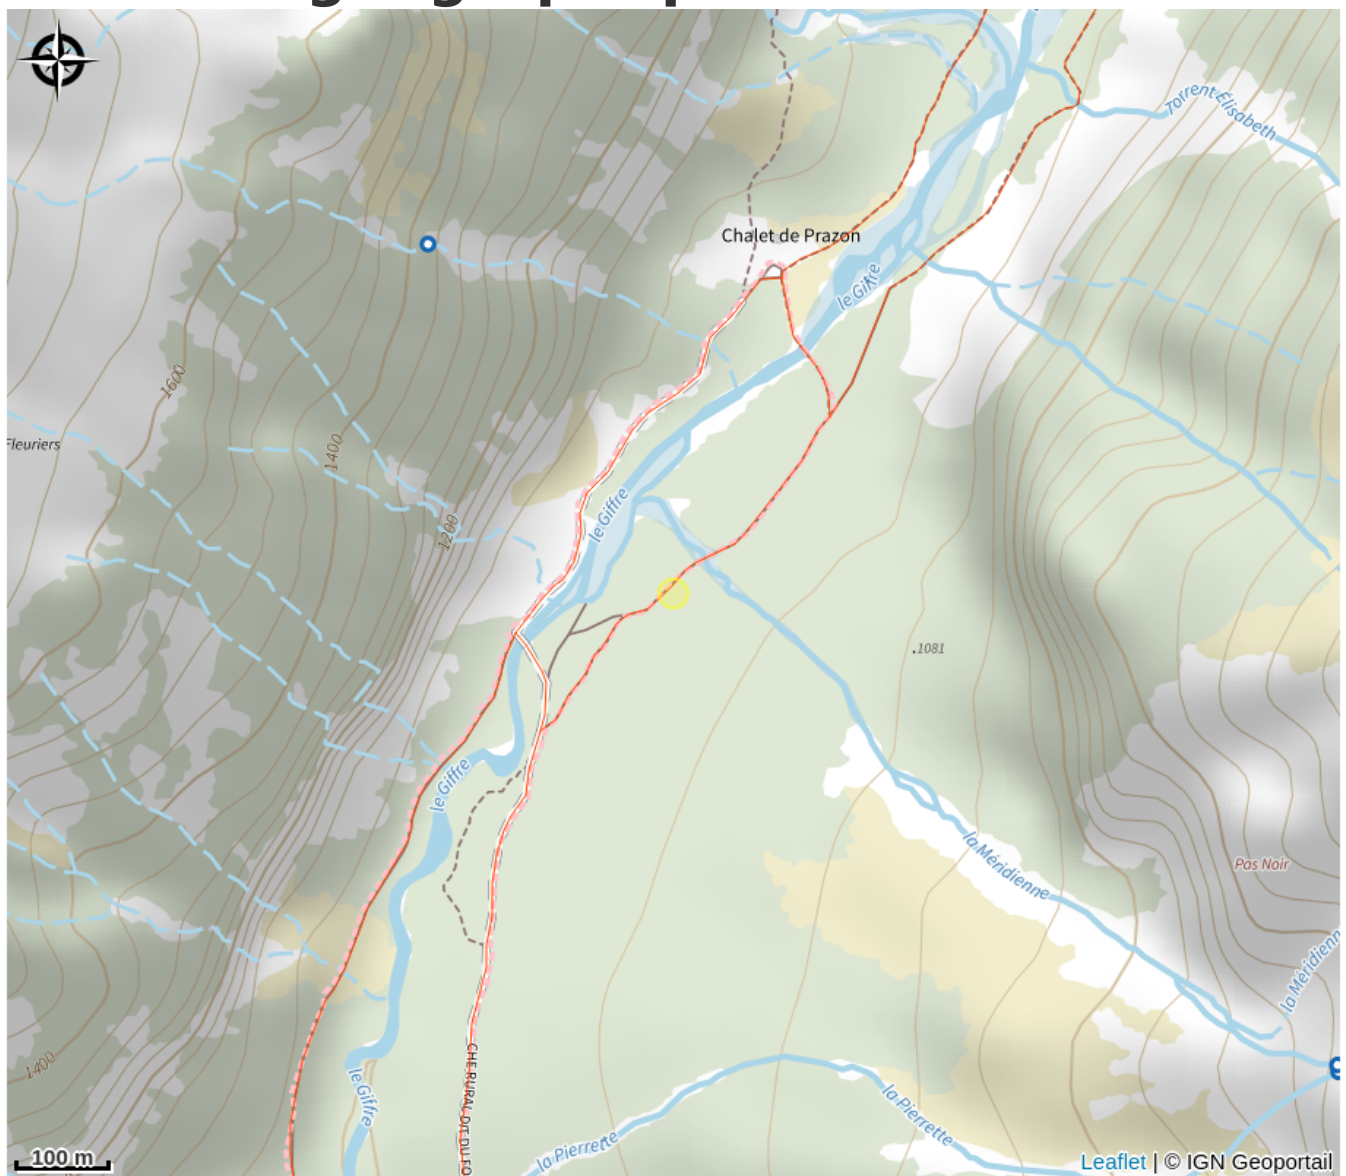

# Description

Des passages répétés entraînent une pression sur le milieu naturel qu'ils impactent de manière irréversible. On remarque que sur tous les sentiers pédestres, la végétation ne repousse pas, ce sont des zones où le sol est compact avec très peu de vie végétale. L'existence de ces sentiers, favorise l'érosion des sols : sans végétation, l'eau ruisselle et stagne.

« Chacun la même route, chacun le même chemin, passe le message à ton voisin »

# Situation géographique