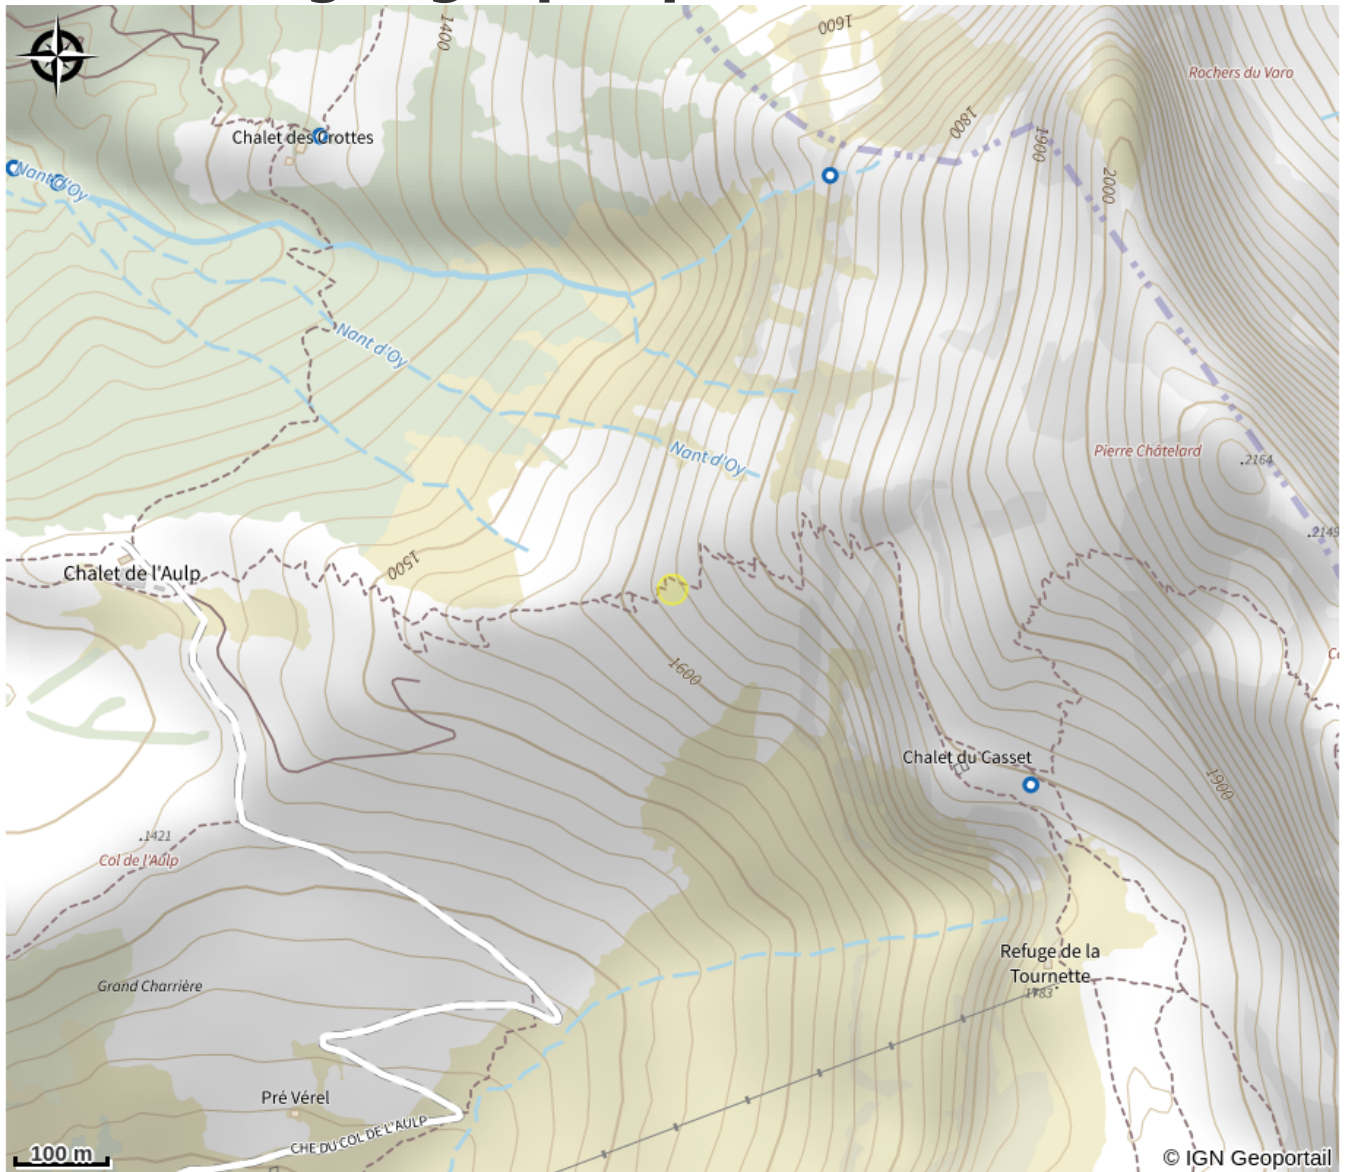

## Infos pratiques

Categorie : Le saviez-vous

Thèmes : Faune

# Description

Avec un cœur deux fois plus gros que le nôtre et un sang trois fois plus riche en globules rouges, le Chamois, cet athlète, grimpe en 5 minutes ce qu'un humain entraîné ferait en une heure ! Le Chamois des Alpes se reconnaît à ses cornes en crochets, et surtout à ses deux bandes foncées allant des yeux au museau (le reste de sa tête est plus claire).

Attention à ne pas le confondre avec la femelle Bouquetin : celle-ci a un pelage quasiment uni, même sur la tête ! Pour le mâle Bouquetin, ses longues cornes striées et recourbées vers l'arrière le différencie facilement de la silhouette du Chamois.

# Situation géographique