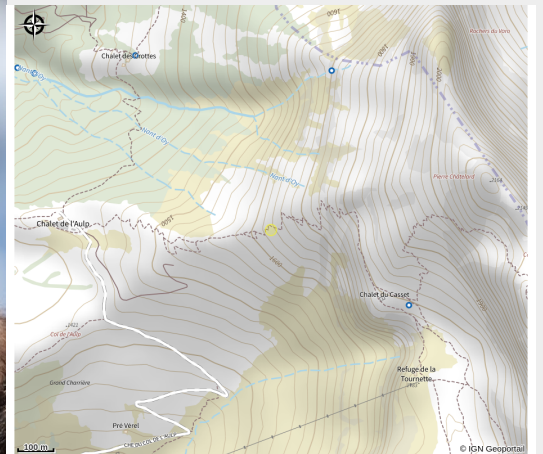

# Chamois ou Bouquetin

Crédit photo : Bouquetin femelles (gauche) et chamois (droite) (@GeoffreyGarcel-JulesHuret)

# Description

Avec un cœur deux fois plus gros que le nôtre et un sang trois fois plus riche en globules rouges, le Chamois, cet athlète, grimpe en 5 minutes ce qu'un humain entraîné ferait en une heure ! Le Chamois des Alpes se reconnaît à ses cornes en crochets, et surtout à ses deux bandes foncées allant des yeux au museau (le reste de sa tête est plus claire).

Attention à ne pas le confondre avec la femelle Bouquetin : celle-ci a un pelage quasiment uni, même sur la tête ! Pour le mâle Bouquetin, ses longues cornes striées et recourbées vers l'arrière le différencie facilement de la silhouette du Chamois.

# Situation géographique