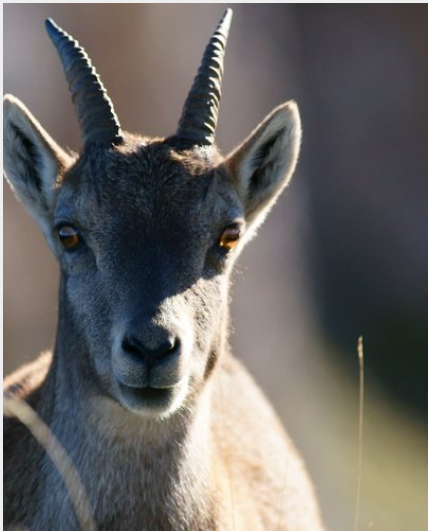

# Chamois ou Bouquetin

Crédit photo : Bouquetin femelles (gauche) et chamois (droite) (@GeoffreyGarcel-JulesHuret)

## Infos pratiques

Categorie : Le saviez-vous

Thèmes : Faune

# Description

Avec un cœur deux fois plus gros que le nôtre et un sang trois fois plus riche en globules rouges, le Chamois, cet athlète, grimpe en 5 minutes ce qu'un humain entraîné ferait en une heure ! Le Chamois des Alpes se reconnaît à ses cornes en crochets, et surtout à ses deux bandes foncées allant des yeux au museau (le reste de sa tête est plus claire).

Attention à ne pas le confondre avec la femelle Bouquetin : celle-ci a un pelage quasiment uni, même sur la tête ! Pour le mâle Bouquetin, ses longues cornes striées et recourbées vers l'arrière le différencie facilement de la silhouette du Chamois.