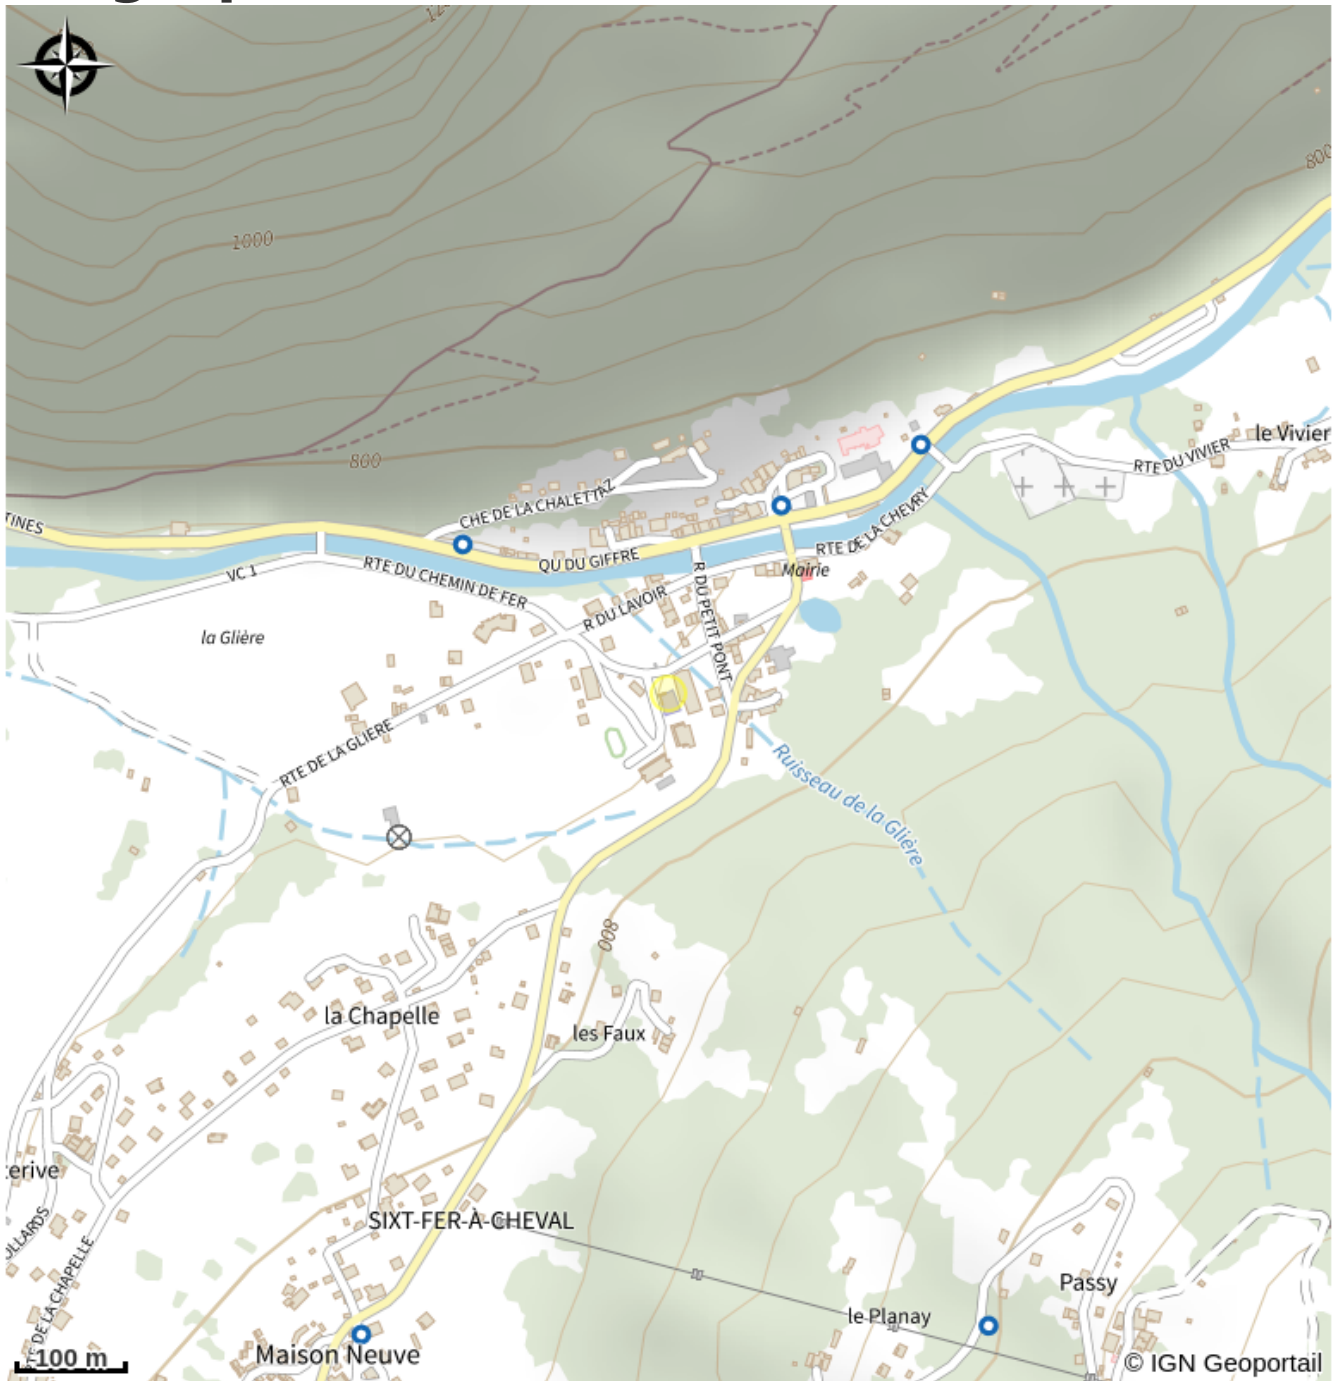

Geographical location